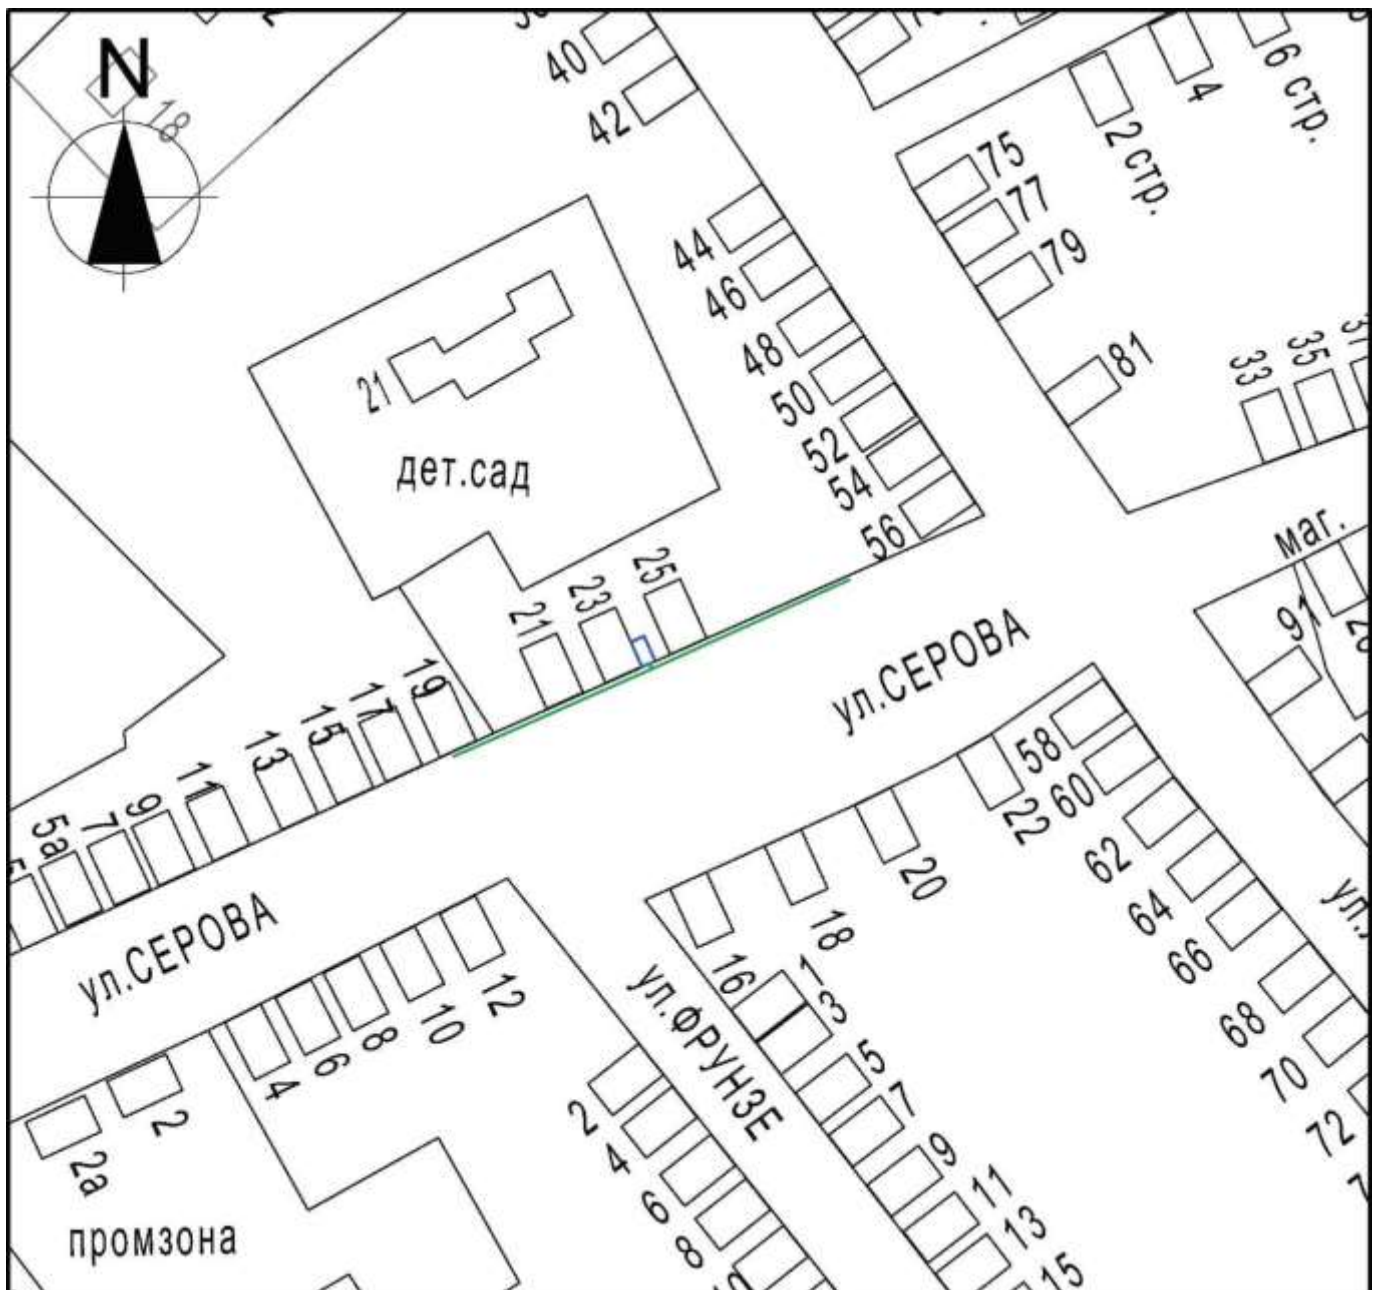

Схема границ прилегающих территорий для установления запрета на розничную продажу алкогольной
продукции на территории Курганинского городского поселения

Курганинского района ООО "Наш
стоматолог" г. Курганинск, ул. Серова,
23А

Масштаб 1:2000

Условные обозначения:

- - границы обособленной территории
- - прилегающая территория
- 144 - существующие строения